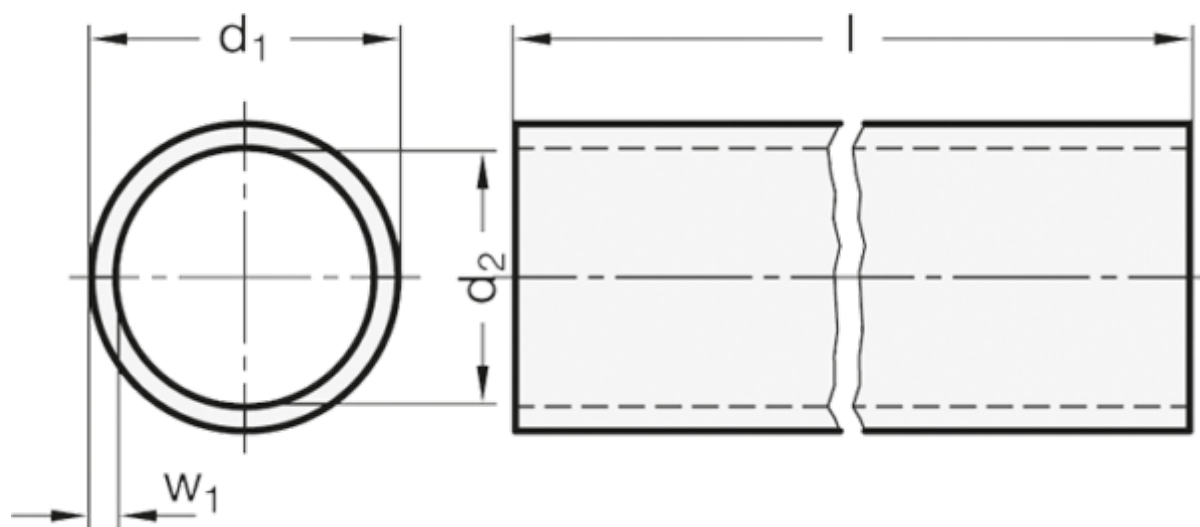

Varenummer: 20990NID40200BL
Beskrivelse: E+G GN 990 Rundt konstruktionsrør
GN 990-NI-D40-200-BL

Mål

d_1	= D40 +0.15/-0.2
d_2	= 34
$l \pm 0.5$	= 200
Vægt i (g)	= 500
w_1	= 3